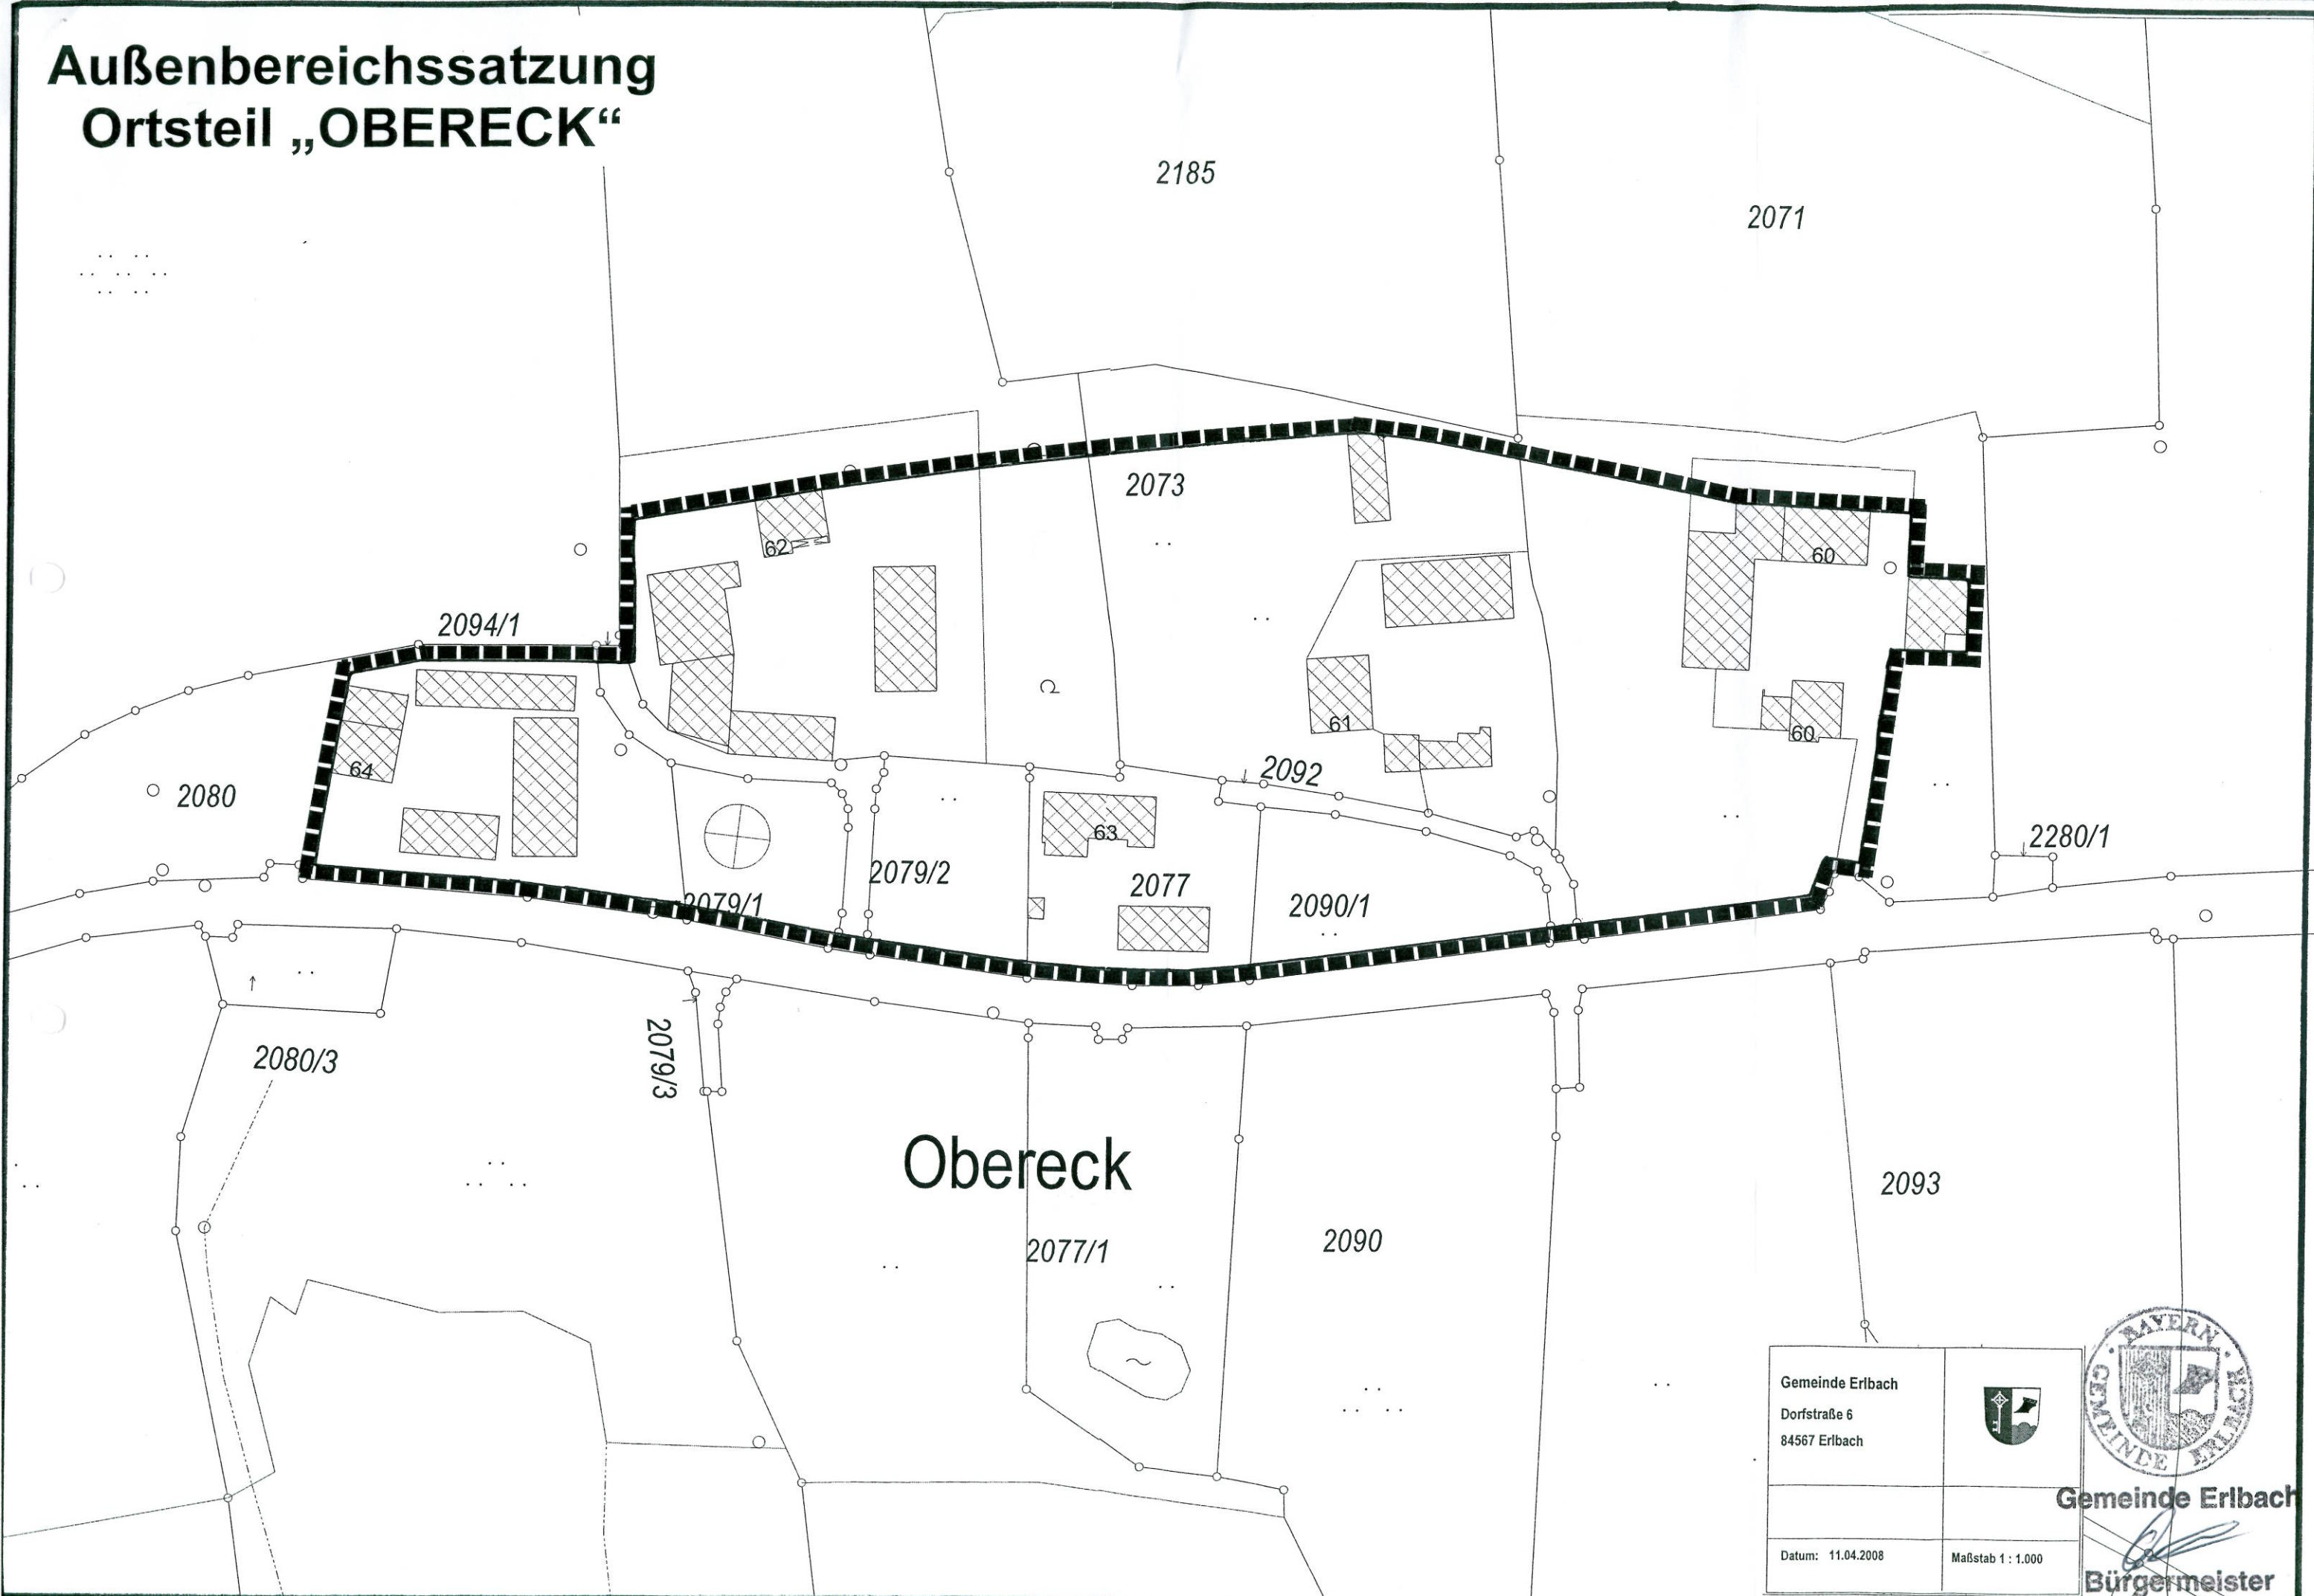

Außenbereichssatzung Ortsteil „OBERECK“

Gemeinde Erlach
Dorfstraße 6
84567 Erlach

Datum: 11.04.2008

Maßstab 1 : 1.000

Gemeinde Erlach

Bürgermeister