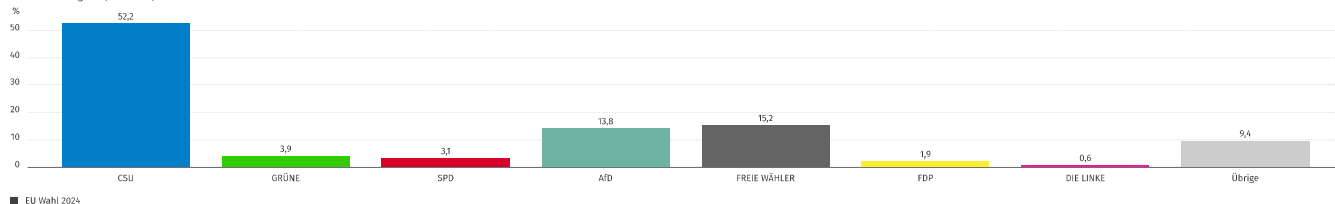

Europawahl 2024 - Landkreis Altötting

9. Juni 2024, 09171115 - Erlbach

Amtliches Endergebnis, 10.06.2024, 10:04:31

091715104 - Reischach

09171115 - Erlbach

Wahlbeteiligung: 69,5 %

Gesamtstimmen

Stimmen tabellarisch

Europawahl 2024 - Landkreis Altötting, 09171115 - Erlbach
Amtliches Endergebnis, 10.06.2024, 10:04:31

Partei	Gesamtstimmen	
	Anzahl	Anteil
CSU	351	52,2 %
GRÜNE	26	3,9 %
SPD	21	3,1 %
AfD	93	13,8 %
FREIE WÄHLER	102	15,2 %
FDP	13	1,9 %
ÖDP	3	0,4 %
DIE LINKE	4	0,6 %
Die PARTEI	2	0,3 %
Tierschutzpartei	3	0,4 %
Volt	7	1,0 %
PIRATEN	0	0,0 %
FAMILIE	5	0,7 %
MERA25	0	0,0 %
TIERSCHUTZ hier!	1	0,1 %
PdH	1	0,1 %
HEIMAT	0	0,0 %
Bündnis C	0	0,0 %
Verjüngungsforschung	0	0,0 %
BIG	0	0,0 %
MENSCHLICHE WELT	0	0,0 %
DKP	0	0,0 %
MLPD	0	0,0 %
SGP	0	0,0 %